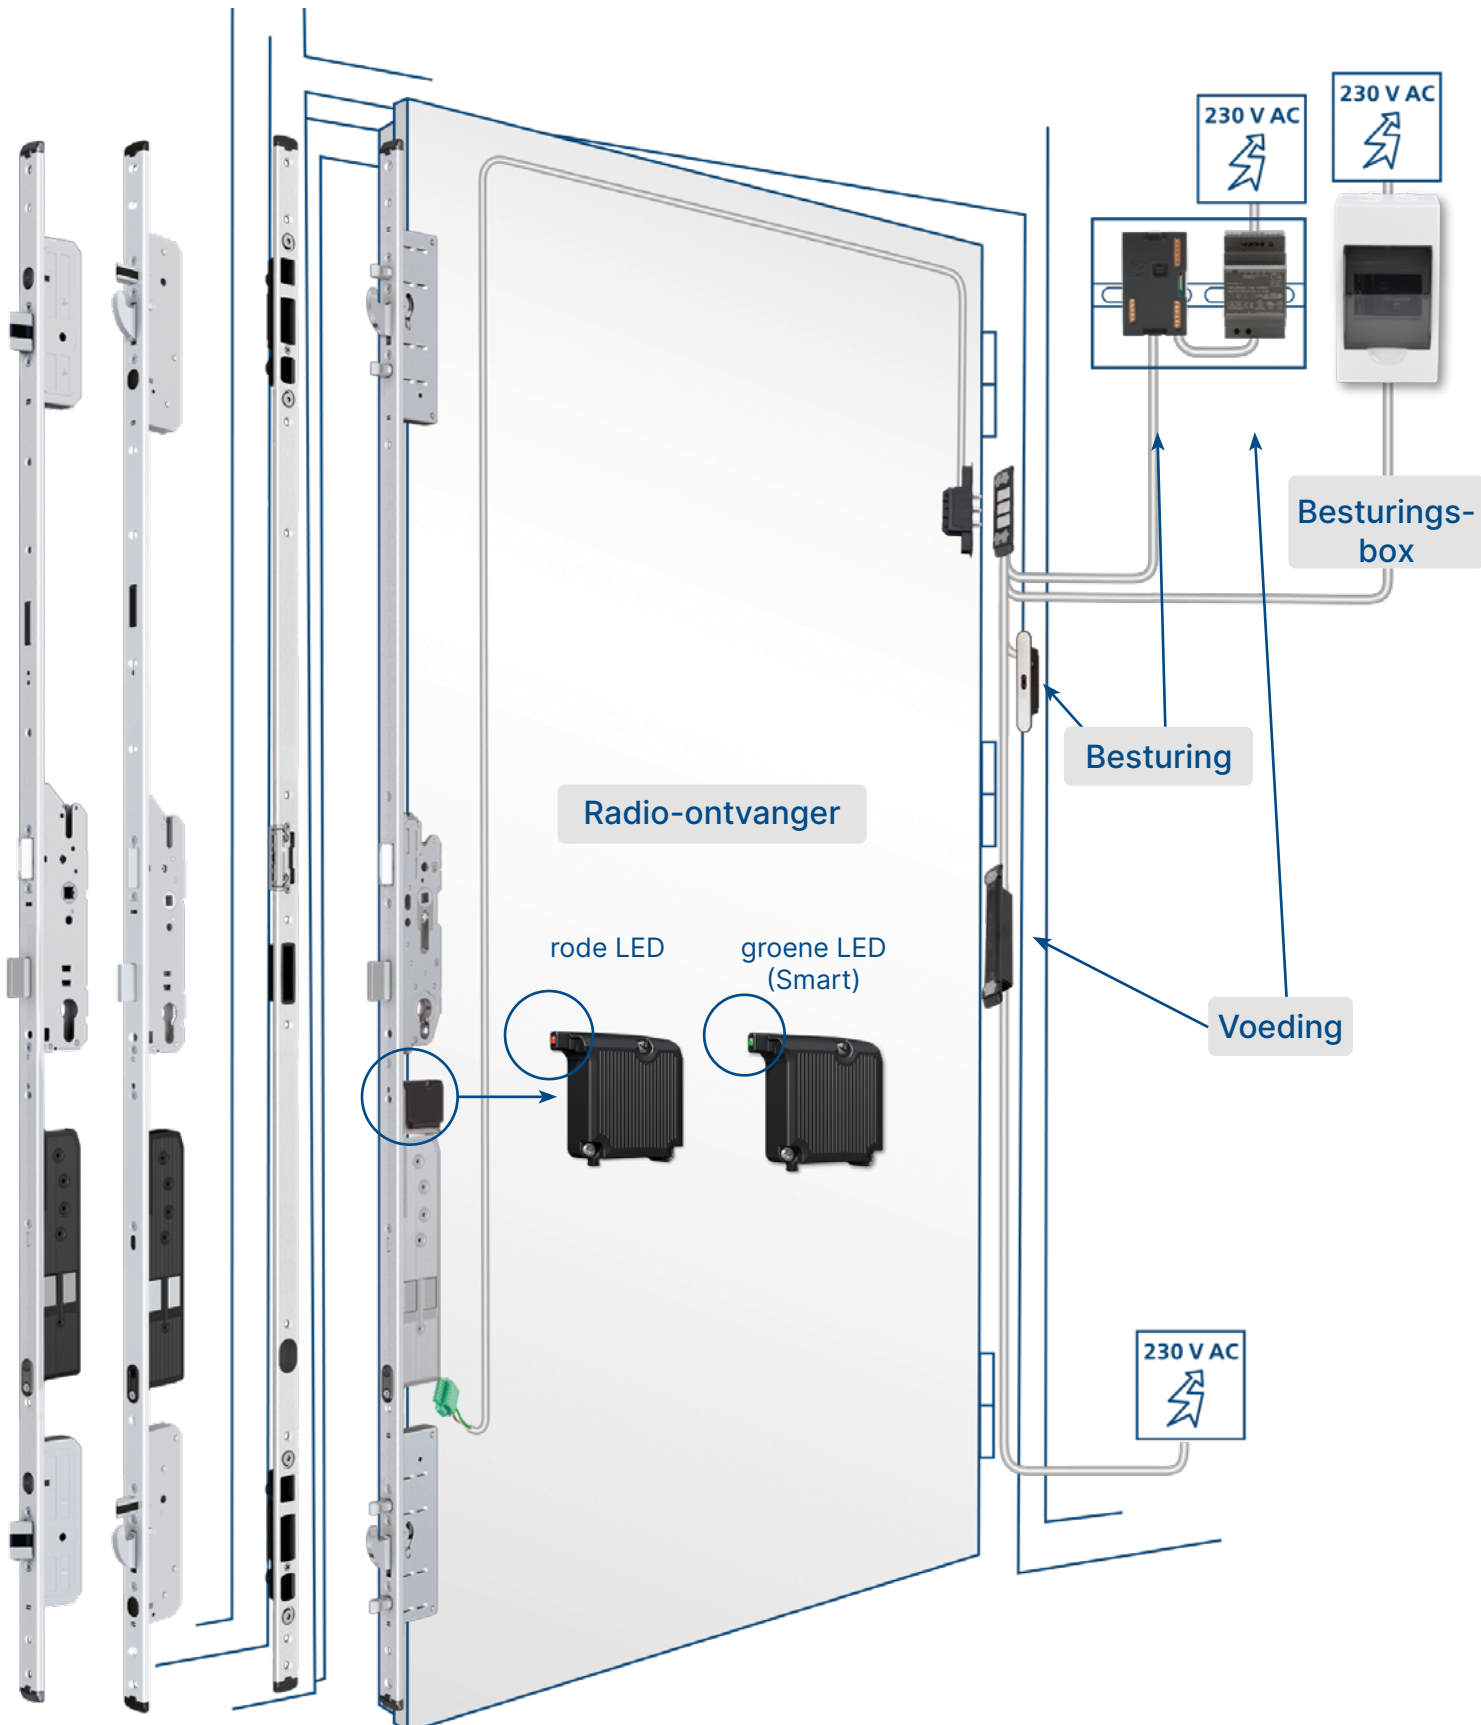

# Componenten van uw motorsluitsysteem

Selecteer de producten die bij u zijn geïnstalleerd:

- ( autotronic
- ( multitronic

Selecteer uw toegangscontrole:

## Toegangscontrole van FUHR

Masterzender  
(rode knoppen)

Toegangscontrole van een ander merk

Omschrijving:

.....

.....

.....

Handzender

Vingerscanner

Transponder

Codeklavier

SmartTouch  
Deurgreep of Toets

SmartConnect easy

SmartConnect door