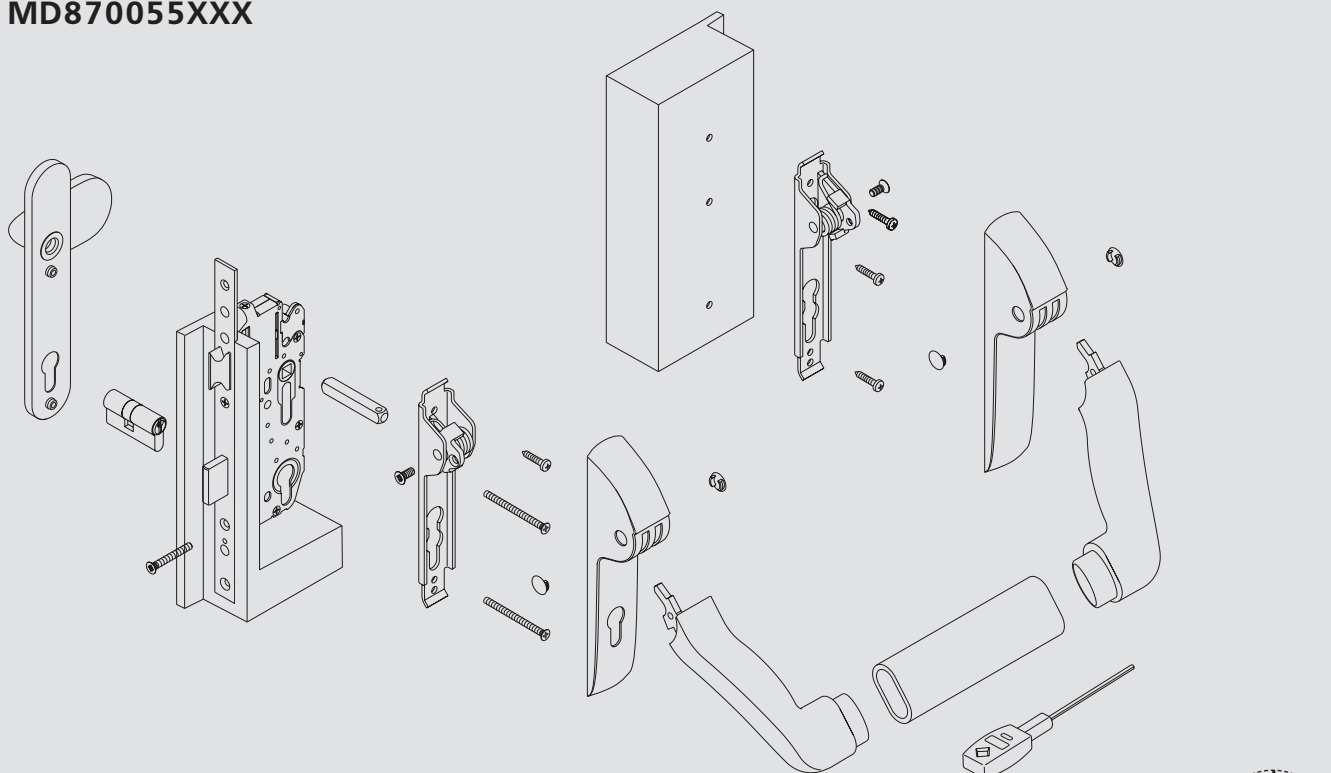

- (multisafe 870/871
- (multitronic 881
- (autosafe 833P
- (autotronic 834P

Panik-Griffstangen Montageanleitung

Panic push bars Installation instructions

Maniglione antipanico Istruzioni di montaggio

ART.-NR. / ART. NO. / COD. ART.
MD870055XXX

zu Schritt 9 / referring to step 9 / riguardante punto 9:
Kürzen der Griffstange / Shortening the push bar /
Riduzione del maniglione

Länge / Length / Lunghezza

$A = B - 112 \text{ mm}$

(multisafe
870/871

(multitronic
881

(autosafe
833P

(autotronic
834P

Montageanleitung

Installation instructions

Istruzioni di montaggio

1

2