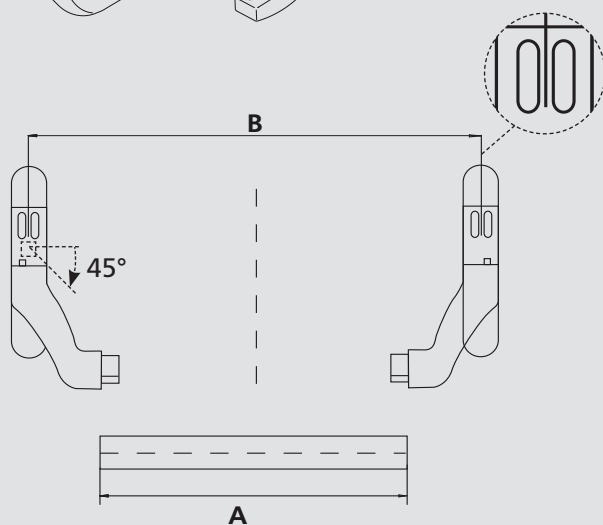

- (multisafe 870/871
- (multitronic 881
- (autosafe 833P
- (autotronic 834P

Panik-Griffstangen Montageanleitung

Panic push bars Installation instructions

Maniglione antipanico Istruzioni di montaggio

ART.-NR. / ART. NO. / COD. ART.
MD870055XXX

zu Schritt 9 / referring to step 9 / riguardante punto 9:
Kürzen der Griffstange / Shortening the push bar /
Riduzione del maniglione

Länge / Length / Lunghezza

$A = B - 112 \text{ mm}$

(multisafe
870/871

(multitronic
881

(autosafe
833P

(autotronic
834P

Montageanleitung

Installation instructions

Istruzioni di montaggio

1

2