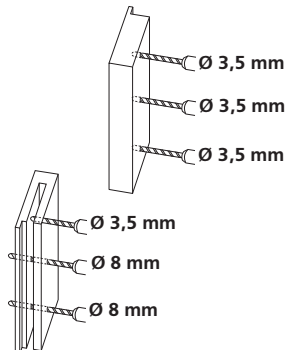

(multisafe
870/871

(multitronic
881

(autosafe
833P

(autotronic
834P

Montageanleitung

Installation instructions

Istruzioni di montaggio

1

2

3

4

5

6

7

8

9a

9b

10

11

12

CARL FUHR GmbH & Co. KG

Carl-Fuhr-Straße 12 D-42579 Heiligenhaus
Tel.: +49 2056 592-0 Fax: +49 2056 592-384
www.fuhr.de · info@fuhr.de

FUHR