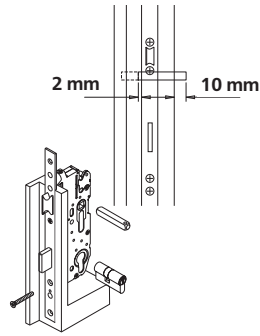

zu Schritt 9 / referring to step 9 / riguardante punto 9:
Kürzen der Griffstange / Shortening the push bar /
Riduzione del maniglione

Länge / Length / Lunghezza

$A = B - 112 \text{ mm}$

(multisafe
870/871

(multitronic
881

(autosafe
833P

(autotronic
834P

Montageanleitung

Installation instructions

Istruzioni di montaggio

1

2