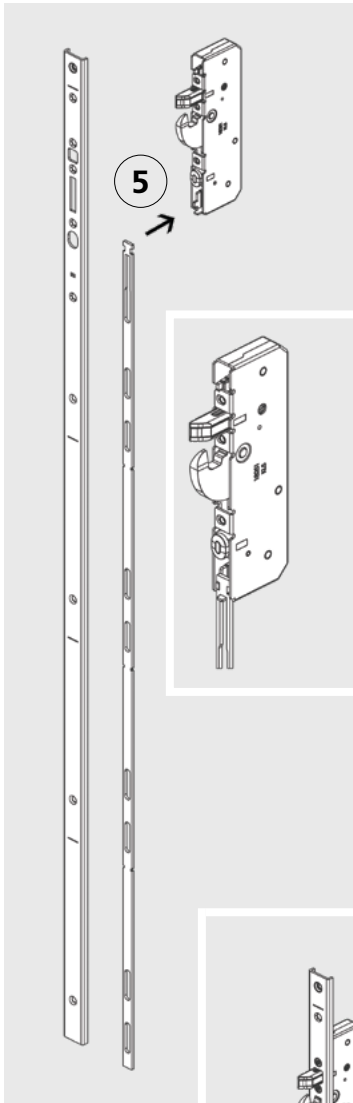

(autosafe 835/835P (autotronic 836/836P

Verlängerung Typ 10 – Montageanleitung

Extension Type 10 – Installation instructions

Für Türhöhen bis 4.000 mm
For door heights up to 4,000 mm

Verlängerungstyp
Extension type

Typ 10
Type 10

(**autosafe**
835/835P
(**autotronic**
836/836P

Montage
Installation

CARL FUHR GmbH & Co. KG

Carl-Fuhr-Straße 12
D-42579 Heiligenhaus
Tel.: +49 2056 592-0
www.fuhr.de · info@fuhr.de