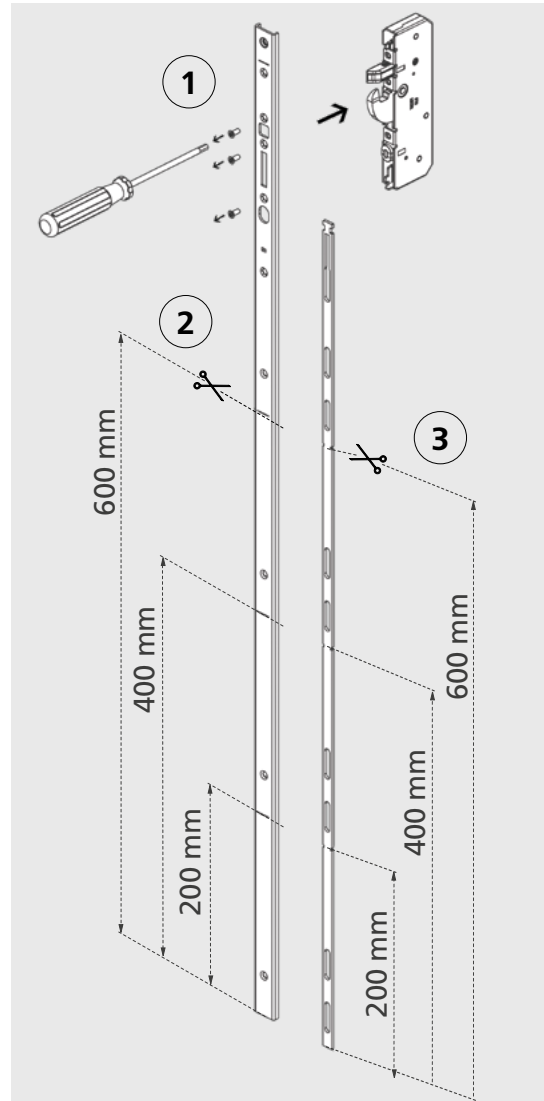

(autosafe 835/835P (autotronic 836/836P

Verlängerung Typ 10 – Montageanleitung

Extension Type 10 – Installation instructions

Für Türhöhen bis 4.000 mm
For door heights up to 4,000 mm

Verlängerungstyp
Extension type

Typ 10
Type 10

(**autosafe**
835/835P
(**autotronic**
836/836P

Montage
Installation

CARL FUHR GmbH & Co. KG

Carl-Fuhr-Straße 12
D-42579 Heiligenhaus
Tel.: +49 2056 592-0
www.fuhr.de · info@fuhr.de