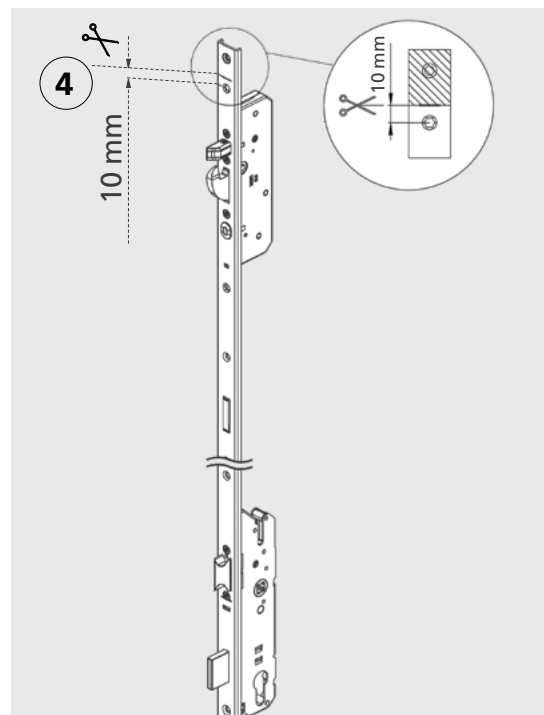

(autosafe 835/835P (autotronic 836/836P

Verlängerung Typ 10 – Montageanleitung

Extension Type 10 – Installation instructions

Für Türhöhen bis 4.000 mm
For door heights up to 4,000 mm

Verlängerungstyp
Extension type

Typ 10
Type 10

(**autosafe**
835/835P
(**autotronic**
836/836P

Montage
Installation

CARL FUHR GmbH & Co. KG

Carl-Fuhr-Straße 12
D-42579 Heiligenhaus
Tel.: +49 2056 592-0
www.fuhr.de · info@fuhr.de