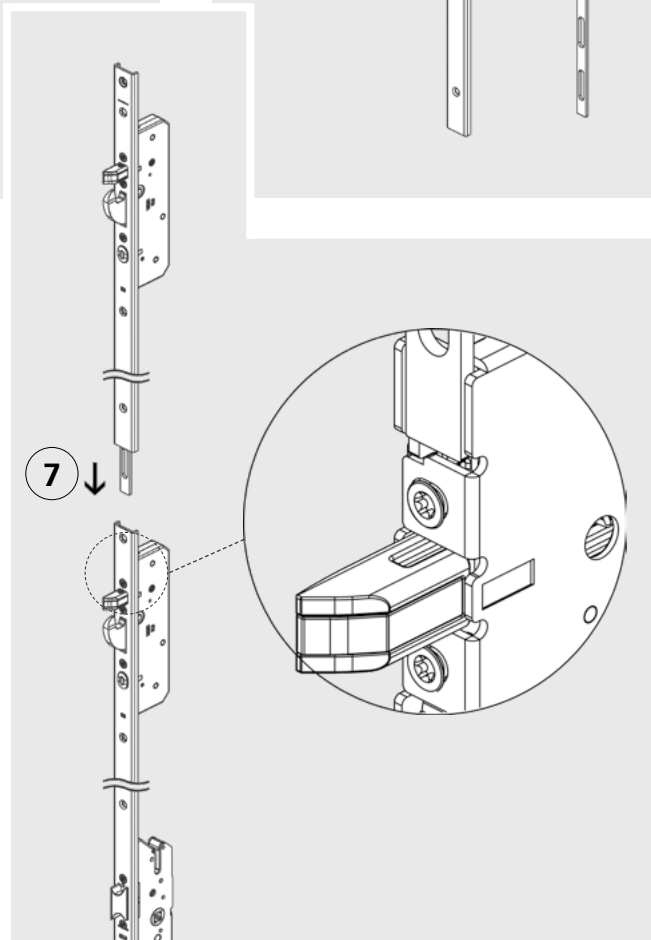

(autosafe 835/835P (autotronic 836/836P

Verlängerung Typ 10 – Montageanleitung

Extension Type 10 – Installation instructions

Für Türhöhen bis 4.000 mm
For door heights up to 4,000 mm

Verlängerungstyp
Extension type

Typ 10
Type 10

(**autosafe**
835/835P
(**autotronic**
836/836P

Montage
Installation

CARL FUHR GmbH & Co. KG

Carl-Fuhr-Straße 12
D-42579 Heiligenhaus
Tel.: +49 2056 592-0
www.fuhr.de · info@fuhr.de