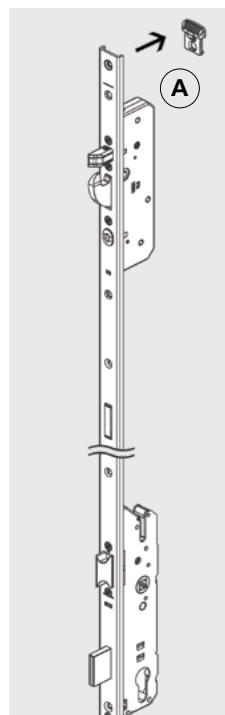

Verlängerungstyp
Extension type

(**autosafe**
835/835P
(**autotronic**
836/836P

Montage
Installation