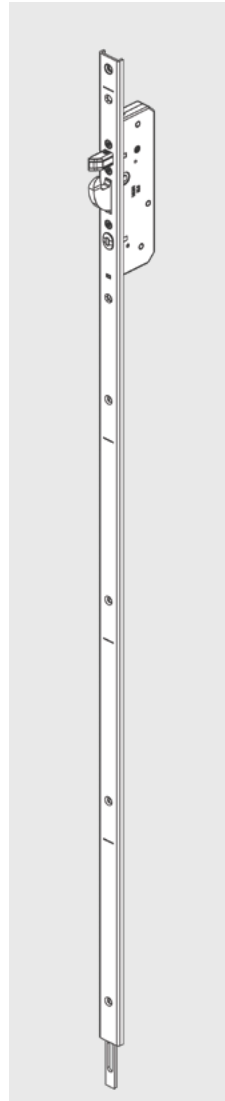

(autosafe 835/835P (autotronic 836/836P

Verlängerung Typ 10 – Montageanleitung

Extension Type 10 – Installation instructions

Für Türhöhen bis 4.000 mm
For door heights up to 4,000 mm

Verlängerungstyp
Extension type

Typ 10
Type 10

(**autosafe**
835/835P
(**autotronic**
836/836P

Montage
Installation

CARL FUHR GmbH & Co. KG

Carl-Fuhr-Straße 12
D-42579 Heiligenhaus
Tel.: +49 2056 592-0
www.fuhr.de · info@fuhr.de