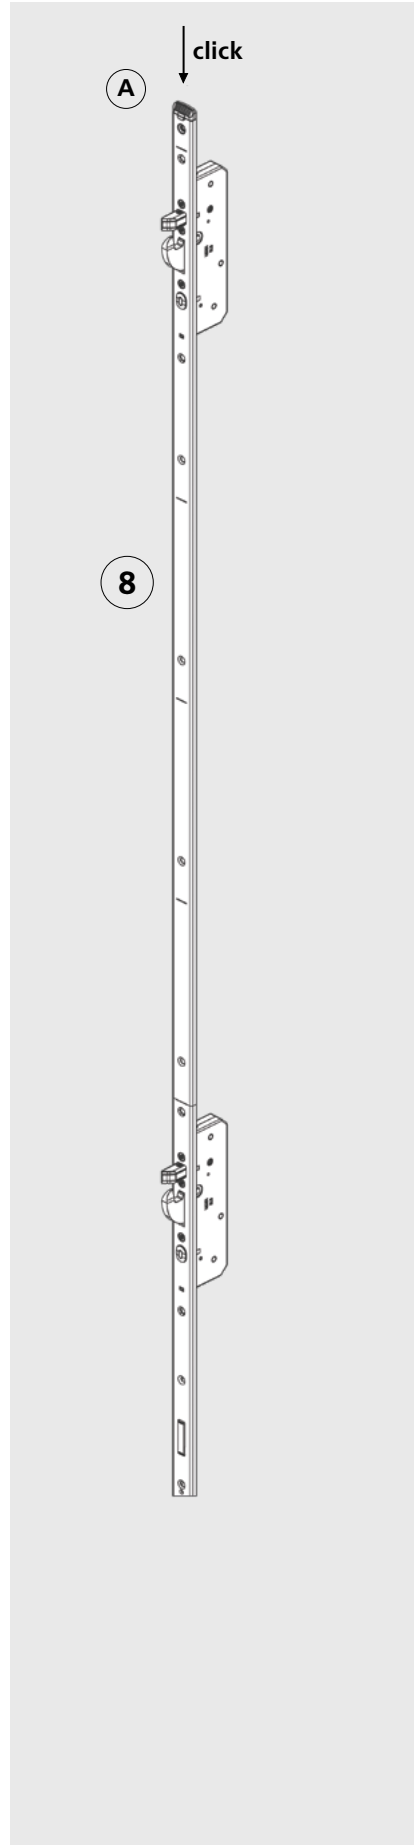

(autosafe 835/835P (autotronic 836/836P

Verlängerung Typ 10 – Montageanleitung

Extension Type 10 – Installation instructions

Für Türhöhen bis 4.000 mm
For door heights up to 4,000 mm

Verlängerungstyp
Extension type

Typ 10
Type 10

(**autosafe**
835/835P
(**autotronic**
836/836P

Montage
Installation

CARL FUHR GmbH & Co. KG

Carl-Fuhr-Straße 12
D-42579 Heiligenhaus
Tel.: +49 2056 592-0
www.fuhr.de · info@fuhr.de